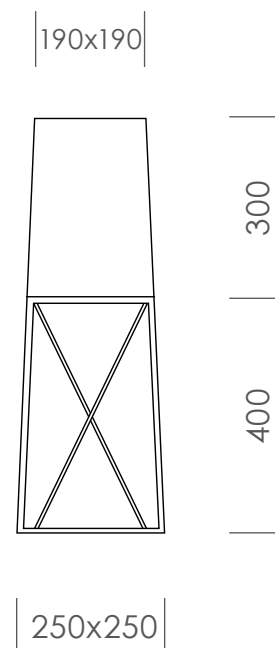

Tischleuchte | Stevanna

TLRK2125H40LQK1921H30

Daten

Artikelnummer	TLRK2125H40LQK1921H30
Abmessungen	250 x 250 mm, Gesamthöhe 700 mm
Lampenschirm	215 x 215 mm, Höhe 300 mm
Material	Stahl / Edelstahl Chintz
Farbe Fuß	(wahlweise) schwarz weiß edelstahl nach RAL
Farbe Schirm	(wahlweise) Chintz Chintz B1 Andor B1
Elektrik	E-27 Fassung, Kippschalter
Dimmbar	(wahlweise) ja nein
Zuleitung	3m transparentes Kabel mit Eurostecker
Schutzklasse	2
Schutzart	IP20
Gewicht	3,0 kg