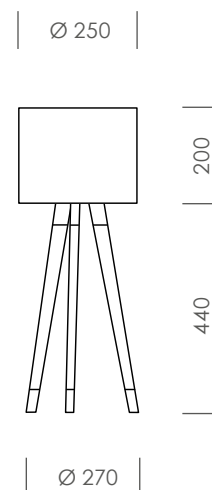

## Daten

Artikelnummer	TL3FH45LZ25H20
Abmessungen	Ø 270 mm, Gesamthöhe 640 mm
Lampenschirm	Ø 250 mm, Höhe 200 mm
Material	Holz   Edelstahl   Chintz
Farbe Fuß	(wahlweise) Eiche Natur   Buche dunkel lasiert
Farbe Schirm	(wahlweise) Chintz   Chintz B1   Andor B1
Elektrik	E-27 Fassung
Dimmbar	(wahlweise) ja   nein
Zuleitung	3m transparentes Kabel mit Eurostecker
Schutzklasse	2
Schutzart	IP20
Gewicht	5,0 kg