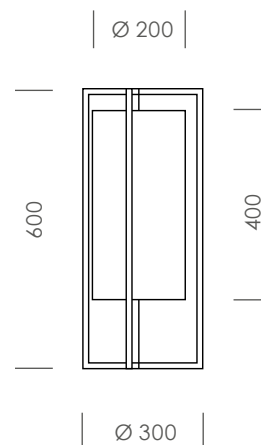

Tischleuchte | Stacy

TL3BK30H60LZ20H40

Daten

Artikelnummer	TL3BK30H60LZ20H40
Abmessungen	Ø 300 mm, Gesamthöhe 600 mm
Lampenschirm	Ø 200 mm, Höhe 400 mm
Material	Stahl Chintz
Farbe Fuß	(wahlweise) schwarz weiß nach RAL
Farbe Schirm	(wahlweise) Chintz Chintz B1 Andor B1
Elektrik	1x E-27 Fassung, Kippschalter
Dimmbar	(wahlweise) ja nein
Zuleitung	3m transparentes Kabel mit Eurostecker
Schutzklasse	2
Schutzart	IP20
Gewicht	1,5 kg