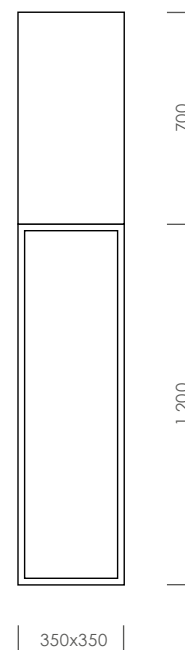

## Daten

Artikelnummer	STLRK35H120LQ35H70
Abmessungen	350 x 350 mm, Gesamthöhe 1.900 mm
Lampenschirm	350 x 350 mm, Höhe 700 mm
Material	Stahl / Edelstahl   Chintz
Farbe Fuß	(wahlweise) schwarz   weiß   edelstahl   nach RAL
Farbe Schirm	(wahlweise) Chintz   Chintz B1   Andor B1
Elektrik	E-27 Fassung, Trittschalter
Dimmbar	(wahlweise) ja   nein
Zuleitung	3m transparentes Kabel mit Eurostecker
Schutzklasse	2
Schutzart	IP20
Gewicht	9,0 kg