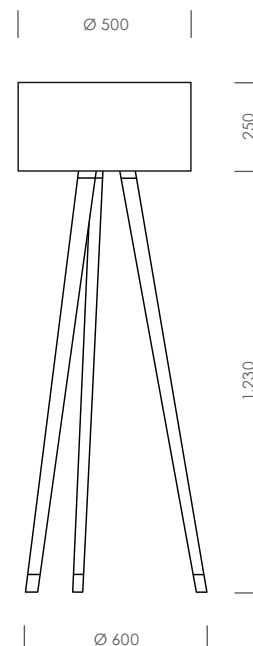

Stehleuchte | Stella

STL3FH125LZ50H25

Daten

Artikelnummer	STL3FH125LZ50H25
Abmessungen	Ø 600 mm, Gesamthöhe 1.480 mm
Lampenschirm	Ø 500 mm, Höhe 250 mm
Material	Holz Edelstahl Chintz
Farbe Fuß	(wahlweise) Eiche Natur Buche dunkel lasiert
Farbe Schirm	(wahlweise) Chintz Chintz B1 Andor B1
Elektrik	E-27 Fassung, Trittschalter
Dimmbar	(wahlweise) ja nein
Zuleitung	3m transparentes Kabel mit Eurostecker
Schutzklasse	2
Schutzart	IP20
Gewicht	5,0 kg