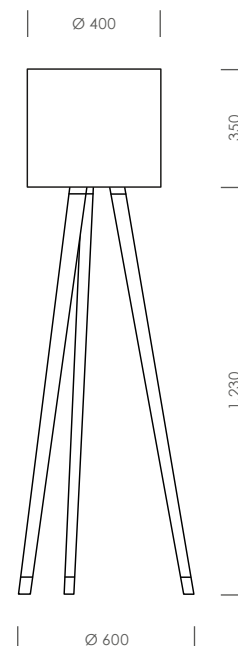

## STL3FH125LZ40H35

## Daten

Artikelnummer	STL3FH125LZ40H35
Abmessungen	Ø 600 mm, Gesamthöhe 1.580 mm
Lampenschirm	Ø 400 mm, Höhe 350 mm
Material	Holz   Edelstahl   Chintz
Farbe Fuß	(wahlweise) Eiche Natur   Buche dunkel lasiert
Farbe Schirm	(wahlweise) Chintz   Chintz B1   Andor B1
Elektrik	E-27 Fassung, Trittschalter
Dimmbar	(wahlweise) ja   nein
Zuleitung	3m transparentes Kabel mit Eurostecker
Schutzklasse	2
Schutzart	IP20
Gewicht	5,0 kg