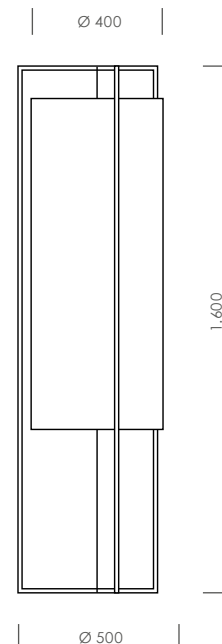

Stehleuchte | Stacy

STL3BK50H160LZ40H100

Daten

Artikelnummer	STL3BK50H160LZ40H100
Abmessungen	Ø 500 mm, Gesamthöhe 1.600 mm
Lampenschirm	Ø 400 mm, Höhe 1.000 mm
Material	Stahl Chintz
Farbe Fuß	(wahlweise) schwarz weiß nach RAL
Farbe Schirm	(wahlweise) Chintz Chintz B1 Andor B1
Elektrik	2x E-27 Fassung, Trittschalter
Dimmbar	(wahlweise) ja nein
Zuleitung	3m transparentes Kabel mit Eurostecker
Schutzklasse	2
Schutzart	IP20
Gewicht	4,0 kg