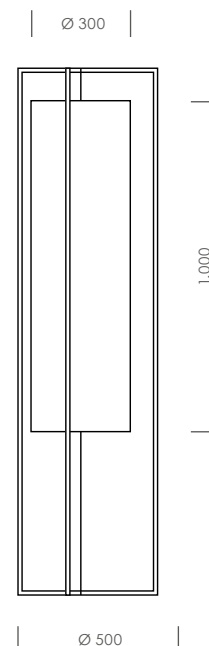

Stehleuchte | Stacy

STL3BK50H160LZ30H100

Daten

Artikelnummer	STL3BK50H160LZ30H100
Abmessungen	Ø 500 mm, Gesamthöhe 1.600 mm
Lampenschirm	Ø 300 mm, Höhe 1.000 mm
Material	Stahl Chintz
Farbe Fuß	(wahlweise) schwarz weiß nach RAL
Farbe Schirm	(wahlweise) Chintz Chintz B1 Andor B1
Elektrik	2x E-27 Fassung, Trittschalter
Dimmbar	(wahlweise) ja nein
Zuleitung	3m transparentes Kabel mit Eurostecker
Schutzklasse	2
Schutzart	IP20
Gewicht	3,7 kg