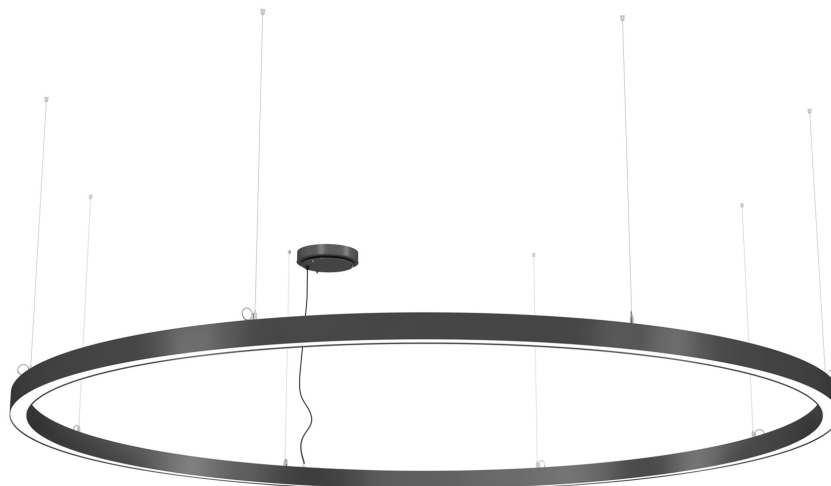

LED-Ringleuchten SLIM UP&DOWN RLUD300Q86

Daten

Artikelnummer	RLUD300Q86
Abmessungen	Ø 3.000mm, Querschnitt 80 x 60 mm (HxB) 4-teilig
Material	Kunststoff (B1), HIPS, PET
Farbe Design	versch. Oberflächendesigns
Abstrahlung	zweiseitig, nach oben & unten
Leuchtmittel	LED Lebensdauer bis zu 50.000 Stunden
Leistung	148 Watt
Leuchtenlichtstrom	11.590 Lumen
Farbwiedergabe (CRI)	>80, enge Farbtoleranz (Mac Adam 4)
LED-Lichtfarbe	(wahlweise) warmweiß 3.000K neutralweiß 4.000K
LED-Treiber	zugänglich im Baldachin verbaut Lebensdauer bis zu 50.000 Stunden
Dimmbar	(wahlweise) nein per DALI per SmartControl via Casambi App
Einspeisung	230V ~50/60Hz, 2-polige Einspeisung (5-polig bei DALI-Dimmbar)
Zuleitung	3m transparentes Kabel
Baldachin	Ø 360 mm, Höhe 60 mm
Abhängung	8 Seile á 3m mit Deckenhalter & Gripper - stufenlos einstellbar
Schutzklasse	2
Schutzart	IP20
Gewicht	9,0 kg
Energieeffizienzklasse	A

LED-Ringleuchten SLIM UP&DOWN RLUD300Q86

LED-Lichttechnik

Lichtfarbe

Farbwiedergabeindex

Lichtcharakteristik

Prüfzeichen & Normen zu den LED's

 IEC 62031, IEC 62471, IEC 62717, IEC 61000-4-2

Prüfzeichen & Normen zu den LED-Treiber