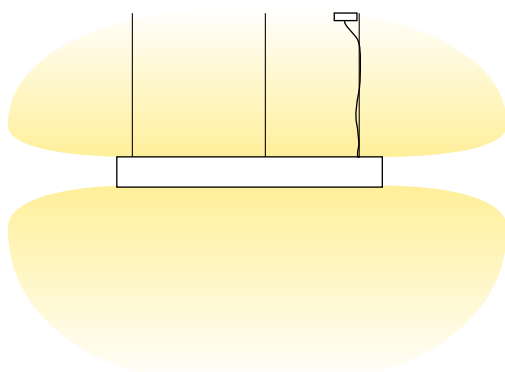

LED-Ringleuchten SLIM UP&DOWN RLUD300Q86

Daten

Artikelnummer	RLUD300Q86
Abmessungen	Ø 3.000mm, Querschnitt 80 x 60 mm (HxB) 4-teilig
Material	Kunststoff (B1), HIPS, PET
Farbe Design	versch. Oberflächendesigns
Abstrahlung	zweiseitig, nach oben & unten
Leuchtmittel	LED Lebensdauer bis zu 50.000 Stunden
Leistung	148 Watt
Leuchtenlichtstrom	11.590 Lumen
Farbwiedergabe (CRI)	>80, enge Farbtoleranz (Mac Adam 4)
LED-Lichtfarbe	(wahlweise) warmweiß 3.000K neutralweiß 4.000K
LED-Treiber	zugänglich im Baldachin verbaut Lebensdauer bis zu 50.000 Stunden
Dimmbar	(wahlweise) nein per DALI per SmartControl via Casambi App
Einspeisung	230V ~50/60Hz, 2-polige Einspeisung (5-polig bei DALI-Dimmbar)
Zuleitung	3m transparentes Kabel
Baldachin	Ø 360 mm, Höhe 60 mm
Abhängung	8 Seile á 3m mit Deckenhalter & Gripper - stufenlos einstellbar
Schutzklasse	2
Schutzart	IP20
Gewicht	9,0 kg
Energieeffizienzklasse	A

LED-Ringleuchten SLIM UP&DOWN RLUD300Q86

LED-Lichttechnik

Lichtfarbe

Farbwiedergabeindex

Lichtcharakteristik

Prüfzeichen & Normen zu den LED's

 IEC 62031, IEC 62471, IEC 62717, IEC 61000-4-2

Prüfzeichen & Normen zu den LED-Treiber