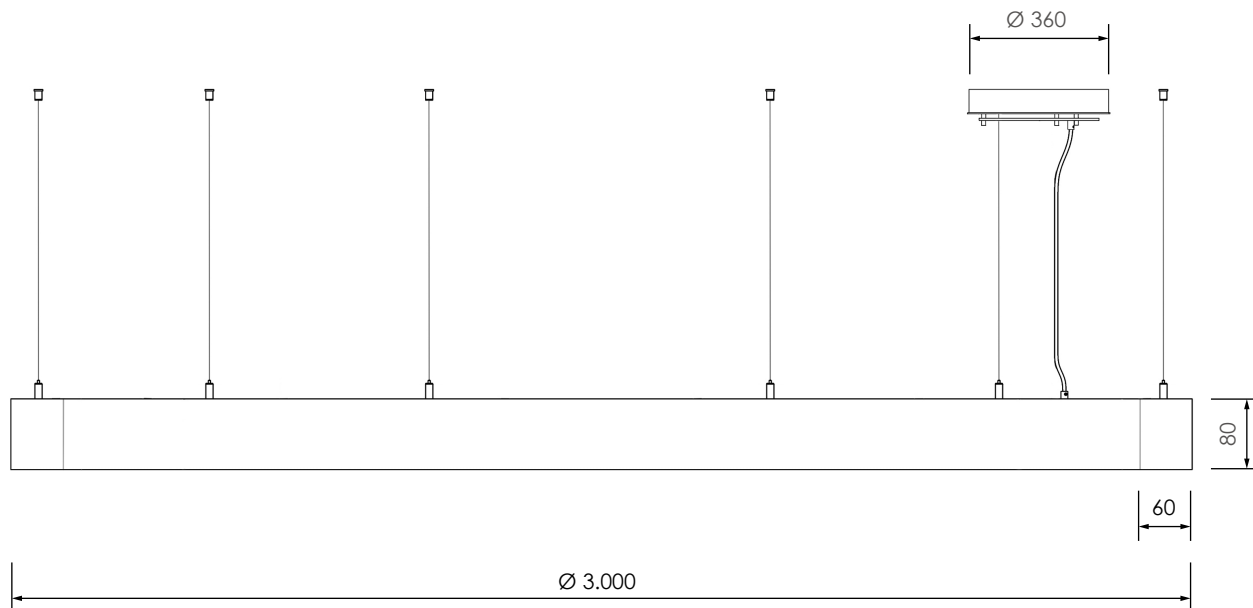

LED-Ringleuchten SLIM UP&DOWN RLUD300Q86

Daten

Artikelnummer	RLUD300Q86
Abmessungen	Ø 3.000mm, Querschnitt 80 x 60 mm (HxB) 4-teilig
Material	Kunststoff (B1), HIPS, PET
Farbe Design	versch. Oberflächendesigns
Abstrahlung	zweiseitig, nach oben & unten
Leuchtmittel	LED Lebensdauer bis zu 50.000 Stunden
Leistung	148 Watt
Leuchtenlichtstrom	11.590 Lumen
Farbwiedergabe (CRI)	>80, enge Farbtoleranz (Mac Adam 4)
LED-Lichtfarbe	(wahlweise) warmweiß 3.000K neutralweiß 4.000K
LED-Treiber	zugänglich im Baldachin verbaut Lebensdauer bis zu 50.000 Stunden
Dimmbar	(wahlweise) nein per DALI per SmartControl via Casambi App
Einspeisung	230V ~50/60Hz, 2-polige Einspeisung (5-polig bei DALI-Dimmbar)
Zuleitung	3m transparentes Kabel
Baldachin	Ø 360 mm, Höhe 60 mm
Abhängung	8 Seile á 3m mit Deckenhalter & Gripper - stufenlos einstellbar
Schutzklasse	2
Schutzart	IP20
Gewicht	9,0 kg
Energieeffizienzklasse	A

LED-Ringleuchten SLIM UP&DOWN RLUD300Q86

LED-Lichttechnik

Lichtfarbe

Farbwiedergabeindex

Lichtcharakteristik

Prüfzeichen & Normen zu den LED's

 IEC 62031, IEC 62471, IEC 62717, IEC 61000-4-2

Prüfzeichen & Normen zu den LED-Treiber