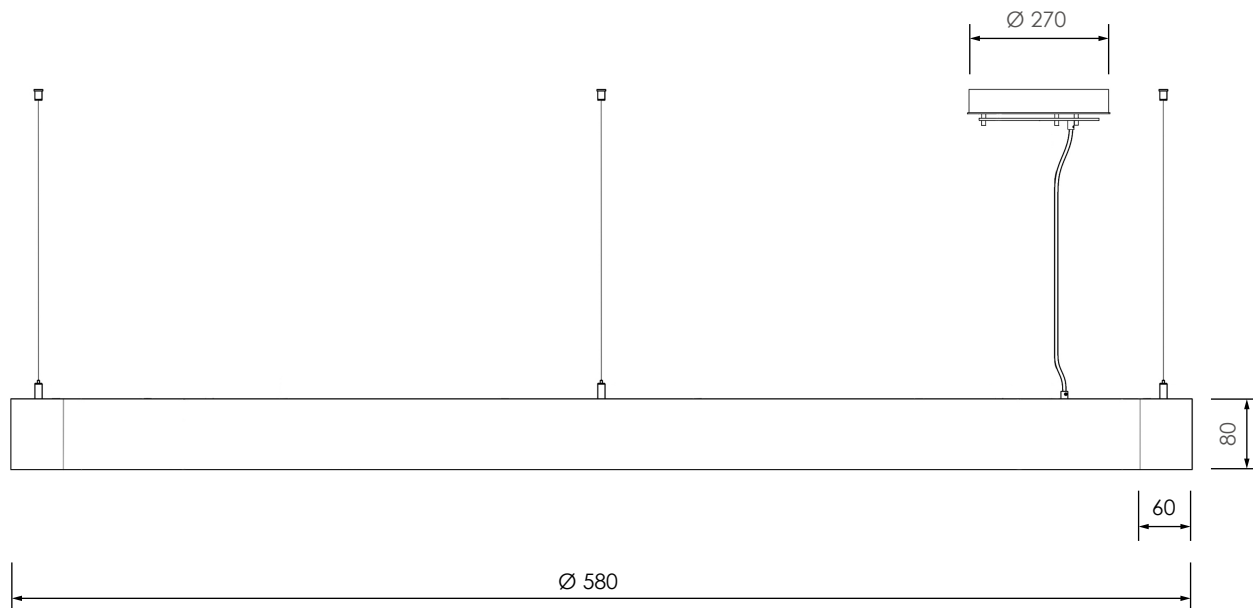

LED-Ringleuchten SLIM DOWN HP

RLD58Q86-HP

Daten

Artikelnummer	RLD58Q86-HP
Abmessungen	Ø 580mm, Querschnitt 80 x 60 mm (HxB) 1-teilig
Material	Kunststoff (B1), HIPS, PET
Farbe Design	versch. Oberflächendesigns
Abstrahlung	einseitig, nach unten
Leuchtmittel	LED, Lebensdauer bis zu 50.000 Stunden
Leistung	39 Watt
Leuchtenlichtstrom	3.450 Lumen
Farbwiedergabe (CRI)	>80, enge Farbtoleranz (Mac Adam 4)
LED-Lichtfarbe	(wahlweise) warmweiß 3.000K neutralweiß 4.000K
LED-Treiber	zugänglich im Baldachin verbaut, Lebensdauer bis zu 50.000 Stunden
Dimmbar	(wahlweise) nein per DALI per SmartControl via Casambi App
Einspeisung	230V ~50/60Hz, 2-polige Einspeisung (5-polig bei DALI-Dimmbar)
Zuleitung	3m transparentes Kabel
Baldachin	Ø 270 mm, Höhe 50 mm
Abhängung	3 Seile á 3m mit Deckenhalter & Gripper - stufenlos einstellbar
Schutzklasse	2
Schutzart	IP20
Gewicht	2,0 kg
Energieeffizienzklasse	A+

LED-Ringleuchten SLIM DOWN HP RLD58Q86-HP

LED-Lichttechnik

Lichtfarbe

Farbwiedergabeindex

CR150

Sonnenlicht
CR100

Lichtcharakteristik

Optionale Abhängung