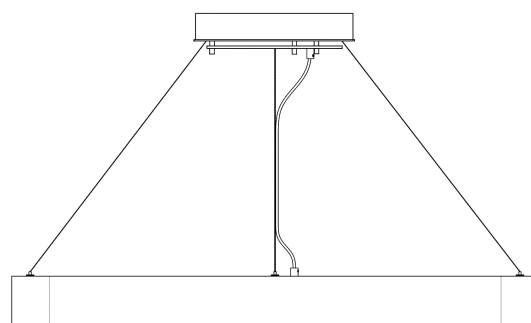

LED-Ringleuchten SLIM DOWN HP

RLD58Q86-HP

Daten

Artikelnummer	RLD58Q86-HP
Abmessungen	Ø 580mm, Querschnitt 80 x 60 mm (HxB) 1-teilig
Material	Kunststoff (B1), HIPS, PET
Farbe Design	versch. Oberflächendesigns
Abstrahlung	einseitig, nach unten
Leuchtmittel	LED, Lebensdauer bis zu 50.000 Stunden
Leistung	39 Watt
Leuchtenlichtstrom	3.450 Lumen
Farbwiedergabe (CRI)	>80, enge Farbtoleranz (Mac Adam 4)
LED-Lichtfarbe	(wahlweise) warmweiß 3.000K neutralweiß 4.000K
LED-Treiber	zugänglich im Baldachin verbaut, Lebensdauer bis zu 50.000 Stunden
Dimmbar	(wahlweise) nein per DALI per SmartControl via Casambi App
Einspeisung	230V ~50/60Hz, 2-polige Einspeisung (5-polig bei DALI-Dimmbar)
Zuleitung	3m transparentes Kabel
Baldachin	Ø 270 mm, Höhe 50 mm
Abhängung	3 Seile á 3m mit Deckenhalter & Gripper - stufenlos einstellbar
Schutzklasse	2
Schutzart	IP20
Gewicht	2,0 kg
Energieeffizienzklasse	A+

LED-Ringleuchten SLIM DOWN HP RLD58Q86-HP

LED-Lichttechnik

Lichtfarbe

Farbwiedergabeindex

CR150

Sonnenlicht
CR100

Lichtcharakteristik

Optionale Abhängung