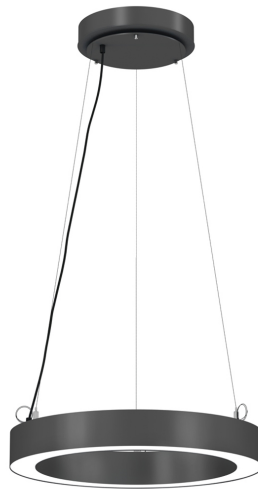

LED-Ringleuchten SLIM DOWN HP

RLD58Q86-HP

Daten

Artikelnummer	RLD58Q86-HP
Abmessungen	Ø 580mm, Querschnitt 80 x 60 mm (HxB) 1-teilig
Material	Kunststoff (B1), HIPS, PET
Farbe Design	versch. Oberflächendesigns
Abstrahlung	einseitig, nach unten
Leuchtmittel	LED, Lebensdauer bis zu 50.000 Stunden
Leistung	39 Watt
Leuchtenlichtstrom	3.450 Lumen
Farbwiedergabe (CRI)	>80, enge Farbtoleranz (Mac Adam 4)
LED-Lichtfarbe	(wahlweise) warmweiß 3.000K neutralweiß 4.000K
LED-Treiber	zugänglich im Baldachin verbaut, Lebensdauer bis zu 50.000 Stunden
Dimmbar	(wahlweise) nein per DALI per SmartControl via Casambi App
Einspeisung	230V ~50/60Hz, 2-polige Einspeisung (5-polig bei DALI-Dimmbar)
Zuleitung	3m transparentes Kabel
Baldachin	Ø 270 mm, Höhe 50 mm
Abhängung	3 Seile á 3m mit Deckenhalter & Gripper - stufenlos einstellbar
Schutzklasse	2
Schutzart	IP20
Gewicht	2,0 kg
Energieeffizienzklasse	A+

LED-Ringleuchten SLIM DOWN HP RLD58Q86-HP

LED-Lichttechnik

Lichtfarbe

Farbwiedergabeindex

CR150

Sonnenlicht
CR100

Lichtcharakteristik

Optionale Abhängung