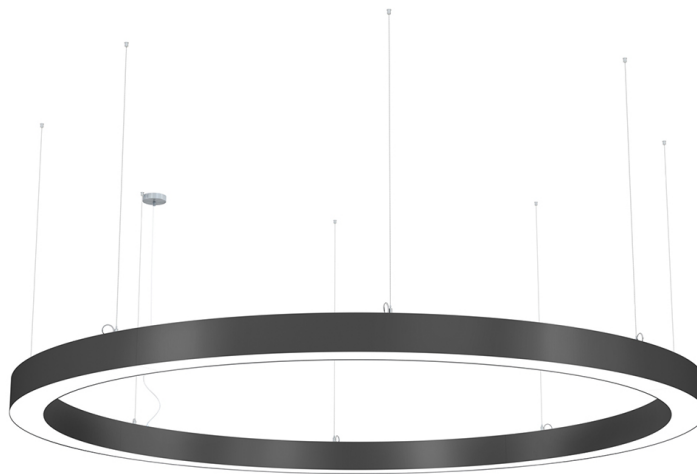

# LED-Ringleuchten DOWN

## RLD250Q1212

## Daten

---

Artikelnummer	RLD250Q1212
Abmessungen	Ø 2.500 mm, Querschnitt 120 x 120 mm (HxB) 4-teilig
Material	Kunststoff (B1), HIPS, PET
Farbe   Design	versch. Oberflächendesigns
Abstrahlung	einseitig, nach unten
Leuchtmittel	LED, Lebensdauer bis zu 50.000 Stunden
Leistung	122 Watt
Leuchtenlichtstrom	8.200 Lumen
Farbwiedergabe (CRI)	>80, enge Farbtoleranz (Mac Adam 4)
LED-Lichtfarbe	(wählbar) warmweiß 3.000K   neutralweiß 4.000K
LED-Treiber	zugänglich im Leuchte verbaut, Lebensdauer bis zu 50.000 Stunden
Dimmbar	(wählbar) nein   per DALI   per SmartControl via Casambi App
Einspeisung	230V ~50/60Hz, 2-polige Einspeisung (5-polig bei DALI-Dimmbar)
Zuleitung	3m transparentes Kabel
Baldachin	Ø 100mm, Höhe 25mm
Abhängung	8 Seile á 3m mit Deckenhalter & Gripper - stufenlos einstellbar
Schutzklasse	2
Schutzart	IP20
Gewicht	18,0 kg
Energieeffizienzklasse	A