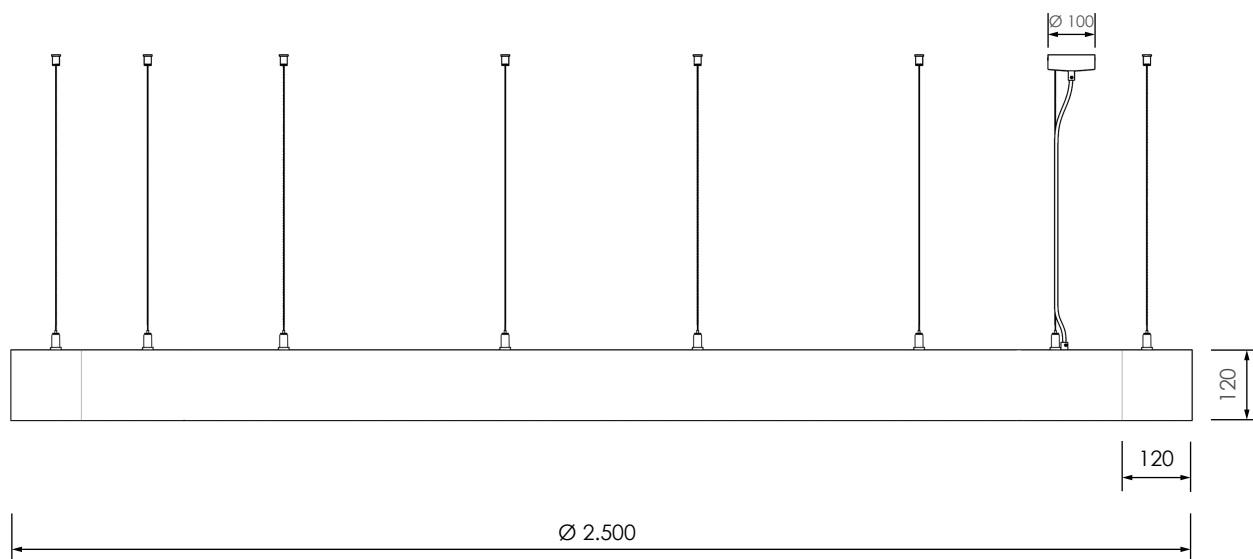

LED-Ringleuchten DOWN

RLD250Q1212

LED-Lichttechnik

Lichtfarbe

Farbwiedergabeindex

CRI50

Sonnenlicht
CRI100