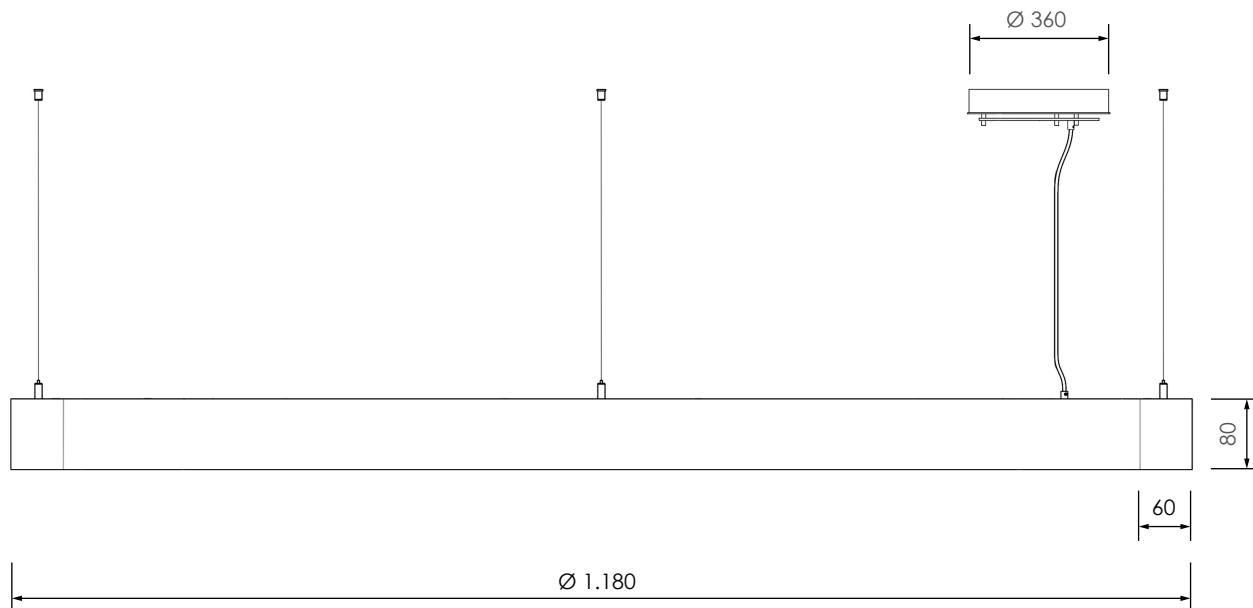

LED-Ringleuchten SLIM DOWN HP

RLD118Q86-HP

Daten

Artikelnummer	RLD118Q86-HP
Abmessungen	Ø 1.180mm, Querschnitt 80 x 60 mm (HxB) 1-teilig
Material	Kunststoff (B1), HIPS, PET
Farbe Design	versch. Oberflächendesigns
Abstrahlung	einseitig, nach unten
Leuchtmittel	LED, Lebensdauer bis zu 50.000 Stunden
Leistung	84 Watt
Leuchtenlichtstrom	7.560 Lumen
Farbwiedergabe (CRI)	>80, enge Farbtoleranz (Mac Adam 4
LED-Lichtfarbe	(wahlweise) warmweiß 3.000K neutralweiß 4.000K
LED-Treiber	zugänglich im Baldachin verbaut, Lebensdauer bis zu 50.000 Stunden
Dimmbar	(wahlweise) nein per DALI per SmartControl via Casambi App
Einspeisung	230V ~50/60Hz, 2-polige Einspeisung (5-polig bei DALI-Dimmbar)
Zuleitung	3m transparentes Kabel
Baldachin	Ø 360 mm, Höhe 60 mm
Abhängung	3 Seile á 3m mit Deckenhalter & Gripper - stufenlos einstellbar
Schutzklasse	2
Schutzart	IP20
Gewicht	3,5 kg
Energieeffizienzklasse	A+

LED-Ringleuchten SLIM DOWN HP

RLD118Q86-HP

LED-Lichttechnik

Lichtfarbe

Farbwiedergabeindex

CR150

Sonnenlicht
CR100

Lichtcharakteristik