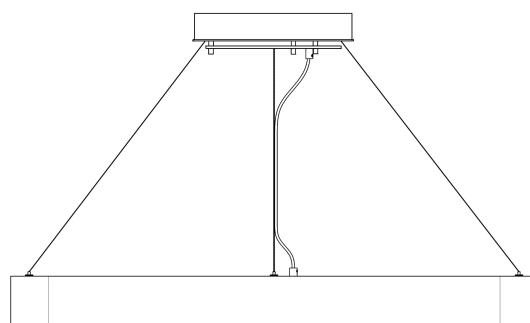

Optionale Abhängung

Prüfzeichen & Normen zu den LED's

IEC 62031, IEC 62471, IEC 62717, IEC 61000-4-2

Prüfzeichen & Normen zu den LED-Treiber

IP20 SELV EN 55015, EN 61000-3-2, EN 61000-3-3, EN 61347-1, EN 61347-2-13, EN 62384, EN 61547, EN 62386-101, EN 62386-102, EN 62386-207, Acc_to_EN_50172, Acc_to_EN_60598_2_22