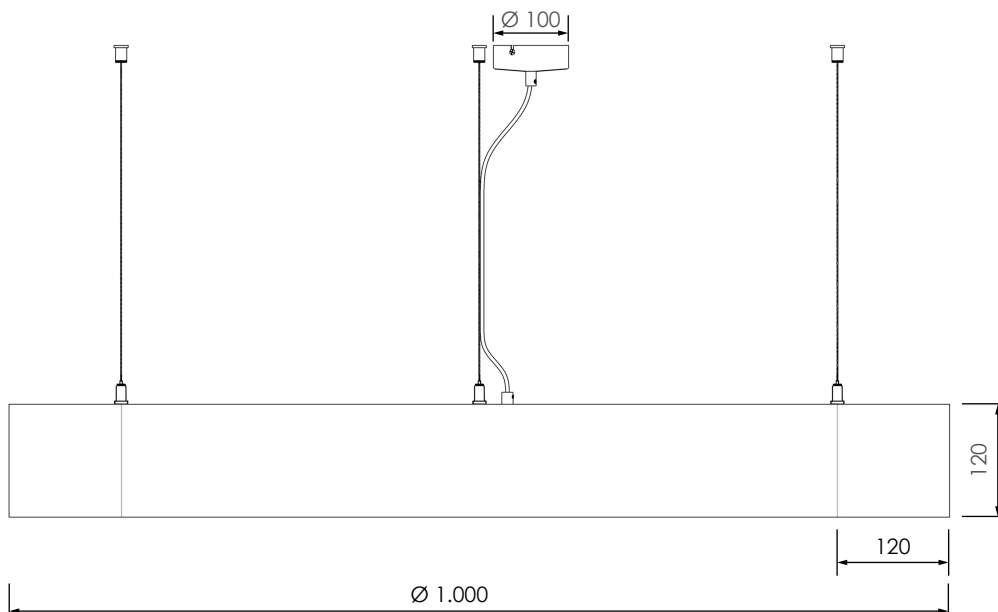

LED-Ringleuchten DOWN

RLD100Q1212

LED-Lichttechnik

Lichtfarbe

Farbwiedergabeindex

CRI50

Sonnenlicht
CRI100