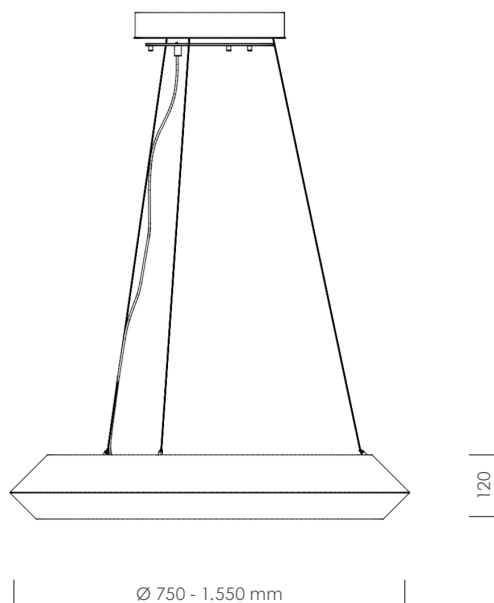

Crownlight 21st Century RLCR21-75-HP