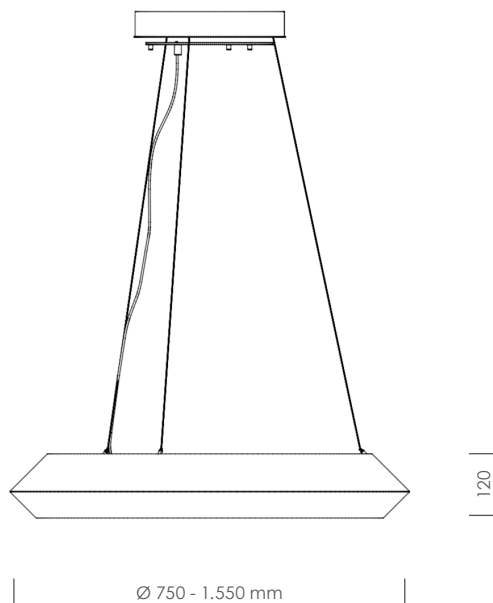

Crownlight 21st Century RLCR21-155-HP

LED-Lichttechnik

Lichtfarbe

Farbwiedergabeindex

CRI50

Sonnenlicht
CRI100