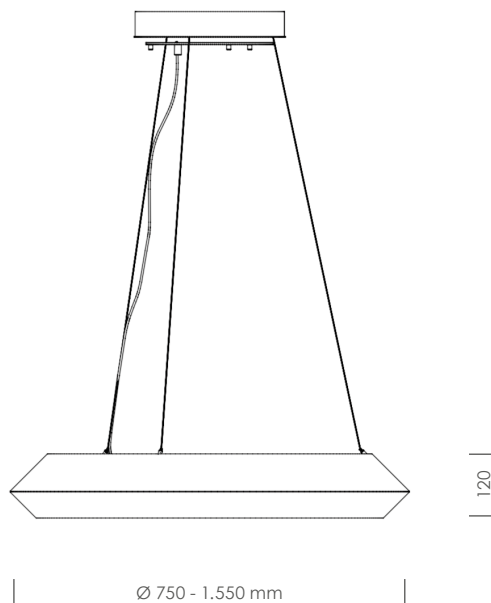

## Daten

Artikelnummer	RLCR21-135-HP
Abmessungen	Ø 1.350 mm, Querschnitt 120 x 85 mm (HxB) 1-teilig
Material	Kunststoff (B1), HIPS, PET
Farbe   Design	versch. Oberflächendesigns
Abstrahlung	zweiseitig nach oben und unten
Leuchtmittel	LED, Lebensdauer bis zu 50.000 Stunden
Leistung	92 Watt
Leuchtenlichtstrom	11.090 Lumen
Farbwiedergabe (CRI)	>80, enge Farbtoleranz
LED-Lichtfarbe	(wahlweise) warmweiß 3.000K   neutralweiß 4.000K
LED-Treiber	zugänglich im Baldachin verbaut, Lebensdauer bis zu 50.000 Stunden
Dimmbar	(wahlweise) nein   per DALI   per SmartControl via Casambi App
Einspeisung	230V ~50/60Hz, 2-polige Einspeisung (5-polig bei DALI-Dimmbar)
Zuleitung	3m transparentes Kabel
Baldachin	Ø 270 mm, Höhe 50 mm
Abhängung	4 Seile á 3m - stufenlos einstellbar
Schutzklasse	2
Schutzart	IP20
Gewicht	7 kg
Energieeffizienzklasse	A+