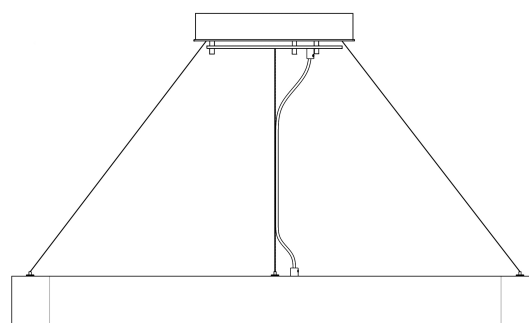

LED-Ringleuchten SLIM DOWN

RLD78Q86

Daten

Artikelnummer	RLD78Q86
Abmessungen	Ø 780mm, Querschnitt 80 x 60 mm (HxB) 1-teilig
Material	Kunststoff (B1), HIPS, PET
Farbe Design	versch. Oberflächendesigns
Abstrahlung	einseitig, nach unten
Leuchtmittel	LED, Lebensdauer bis zu 50.000 Stunden
Leistung	39 Watt
Leuchtenlichtstrom	2.590 Lumen
Farbwiedergabe (CRI)	>80, enge Farbtoleranz (Mac Adam 4)
LED-Lichtfarbe	(wahlweise) warmweiß 3.000K neutralweiß 4.000K
LED-Treiber	zugänglich im Baldachin verbaut, Lebensdauer bis zu 50.000 Stunden
Dimmbar	(wahlweise) nein per DALI per SmartControl via Casambi App
Einspeisung	230V ~50/60Hz, 2-polige Einspeisung (5-polig bei DALI-Dimmbar)
Zuleitung	3m transparentes Kabel
Baldachin	Ø 270 mm, Höhe 50 mm
Abhängung	3 Seile á 3m mit Deckenhalter & Gripper - stufenlos einstellbar
Schutzklasse	2
Schutzart	IP20
Gewicht	2,3 kg
Energieeffizienzklasse	A

LED-Ringleuchten SLIM DOWN RLD78Q86

LED-Lichttechnik

Lichtfarbe

Farbwiedergabeindex

CR150

Sonnenlicht
CR100

Lichtcharakteristik

Optionale Abhängung