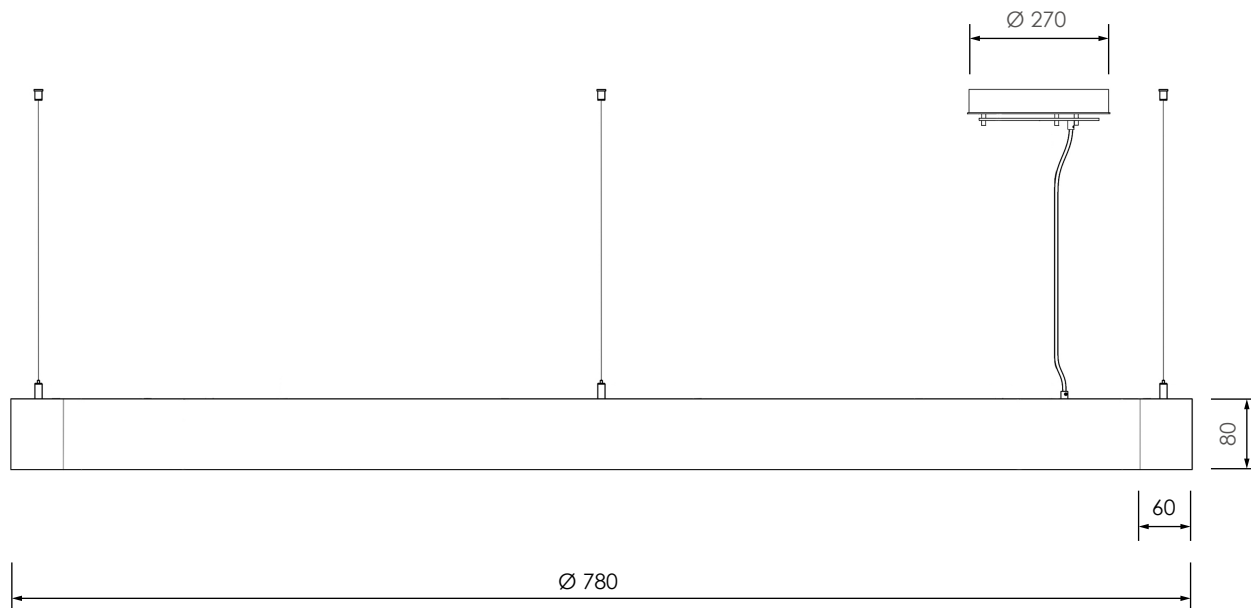

LED-Ringleuchten SLIM DOWN

RLD78Q86

Daten

Artikelnummer	RLD78Q86
Abmessungen	Ø 780mm, Querschnitt 80 x 60 mm (HxB) 1-teilig
Material	Kunststoff (B1), HIPS, PET
Farbe Design	versch. Oberflächendesigns
Abstrahlung	einseitig, nach unten
Leuchtmittel	LED, Lebensdauer bis zu 50.000 Stunden
Leistung	39 Watt
Leuchtenlichtstrom	2.590 Lumen
Farbwiedergabe (CRI)	>80, enge Farbtoleranz (Mac Adam 4)
LED-Lichtfarbe	(wahlweise) warmweiß 3.000K neutralweiß 4.000K
LED-Treiber	zugänglich im Baldachin verbaut, Lebensdauer bis zu 50.000 Stunden
Dimmbar	(wahlweise) nein per DALI per SmartControl via Casambi App
Einspeisung	230V ~50/60Hz, 2-polige Einspeisung (5-polig bei DALI-Dimmbar)
Zuleitung	3m transparentes Kabel
Baldachin	Ø 270 mm, Höhe 50 mm
Abhängung	3 Seile á 3m mit Deckenhalter & Gripper - stufenlos einstellbar
Schutzklasse	2
Schutzart	IP20
Gewicht	2,3 kg
Energieeffizienzklasse	A

LED-Ringleuchten SLIM DOWN RLD78Q86

LED-Lichttechnik

Lichtfarbe

Farbwiedergabeindex

CR150

Sonnenlicht
CR100

Lichtcharakteristik

Optionale Abhängung