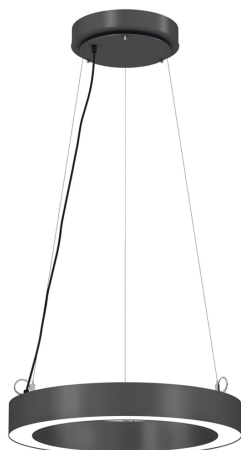

LED-Ringleuchten SLIM DOWN

RLD58Q86

Daten

Artikelnummer	RLD58Q86
Abmessungen	Ø 580mm, Querschnitt 80 x 60 mm (HxB) 1-teilig
Material	Kunststoff (B1), HIPS, PET,
Farbe Design	versch. Oberflächendesigns
Abstrahlung	einseitig, nach unten
Leuchtmittel	LED, Lebensdauer bis zu 50.000 Stunden
Leistung	28 Watt
Leuchtenlichtstrom	1.890 Lumen
Farbwiedergabe (CRI)	>80, enge Farbtoleranz (Mac Adam 4)
LED-Lichtfarbe	(wahlweise) warmweiß 3.000K neutralweiß 4.000K
LED-Treiber	zugänglich im Baldachin verbaut, Lebensdauer bis zu 50.000 Stunden
Dimmbar	(wahlweise) nein per DALI per SmartControl via Casambi App
Einspeisung	230V ~50/60Hz, 2-polige Einspeisung (5-polig bei DALI-Dimmbar)
Zuleitung	3m transparentes Kabel
Baldachin	Ø 270 mm, Höhe 50 mm
Abhängung	3 Seile á 3m mit Deckenhalter & Gripper - stufenlos einstellbar
Schutzklasse	2
Schutzart	IP20
Gewicht	2,0 kg
Energieeffizienzklasse	A

LED-Ringleuchten SLIM DOWN RLD58Q86

LED-Lichttechnik

Lichtfarbe

Farbwiedergabeindex

CRI50

Sonnenlicht
CRI100

Lichtcharakteristik

Optionale Abhängung