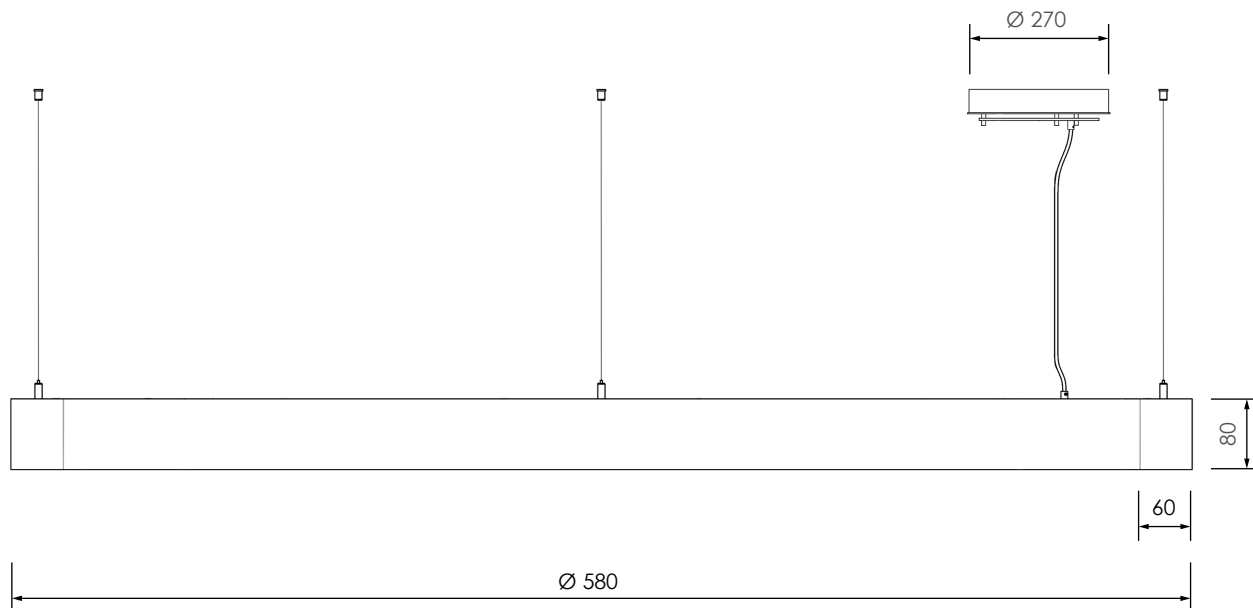

LED-Ringleuchten SLIM DOWN

RLD58Q86

Daten

Artikelnummer	RLD58Q86
Abmessungen	Ø 580mm, Querschnitt 80 x 60 mm (HxB) 1-teilig
Material	Kunststoff (B1), HIPS, PET,
Farbe Design	versch. Oberflächendesigns
Abstrahlung	einseitig, nach unten
Leuchtmittel	LED, Lebensdauer bis zu 50.000 Stunden
Leistung	28 Watt
Leuchtenlichtstrom	1.890 Lumen
Farbwiedergabe (CRI)	>80, enge Farbtoleranz (Mac Adam 4)
LED-Lichtfarbe	(wahlweise) warmweiß 3.000K neutralweiß 4.000K
LED-Treiber	zugänglich im Baldachin verbaut, Lebensdauer bis zu 50.000 Stunden
Dimmbar	(wahlweise) nein per DALI per SmartControl via Casambi App
Einspeisung	230V ~50/60Hz, 2-polige Einspeisung (5-polig bei DALI-Dimmbar)
Zuleitung	3m transparentes Kabel
Baldachin	Ø 270 mm, Höhe 50 mm
Abhängung	3 Seile á 3m mit Deckenhalter & Gripper - stufenlos einstellbar
Schutzklasse	2
Schutzart	IP20
Gewicht	2,0 kg
Energieeffizienzklasse	A

LED-Ringleuchten SLIM DOWN RLD58Q86

LED-Lichttechnik

Lichtfarbe

Farbwiedergabeindex

CRI50

Sonnenlicht
CRI100

Lichtcharakteristik

Optionale Abhängung