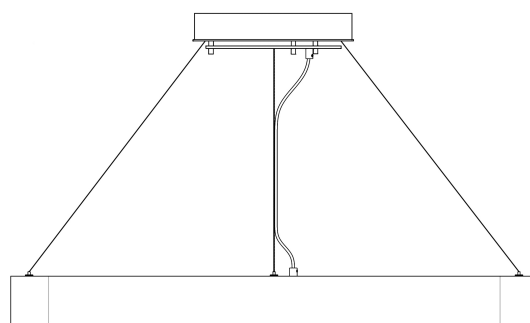

LED-Ringleuchten SLIM DOWN

RLD58Q86

Daten

Artikelnummer	RLD58Q86
Abmessungen	Ø 580mm, Querschnitt 80 x 60 mm (HxB) 1-teilig
Material	Kunststoff (B1), HIPS, PET,
Farbe Design	versch. Oberflächendesigns
Abstrahlung	einseitig, nach unten
Leuchtmittel	LED, Lebensdauer bis zu 50.000 Stunden
Leistung	28 Watt
Leuchtenlichtstrom	1.890 Lumen
Farbwiedergabe (CRI)	>80, enge Farbtoleranz (Mac Adam 4)
LED-Lichtfarbe	(wahlweise) warmweiß 3.000K neutralweiß 4.000K
LED-Treiber	zugänglich im Baldachin verbaut, Lebensdauer bis zu 50.000 Stunden
Dimmbar	(wahlweise) nein per DALI per SmartControl via Casambi App
Einspeisung	230V ~50/60Hz, 2-polige Einspeisung (5-polig bei DALI-Dimmbar)
Zuleitung	3m transparentes Kabel
Baldachin	Ø 270 mm, Höhe 50 mm
Abhängung	3 Seile á 3m mit Deckenhalter & Gripper - stufenlos einstellbar
Schutzklasse	2
Schutzart	IP20
Gewicht	2,0 kg
Energieeffizienzklasse	A

LED-Ringleuchten SLIM DOWN RLD58Q86

LED-Lichttechnik

Lichtfarbe

Farbwiedergabeindex

CRI50

Sonnenlicht
CRI100

Lichtcharakteristik

Optionale Abhängung