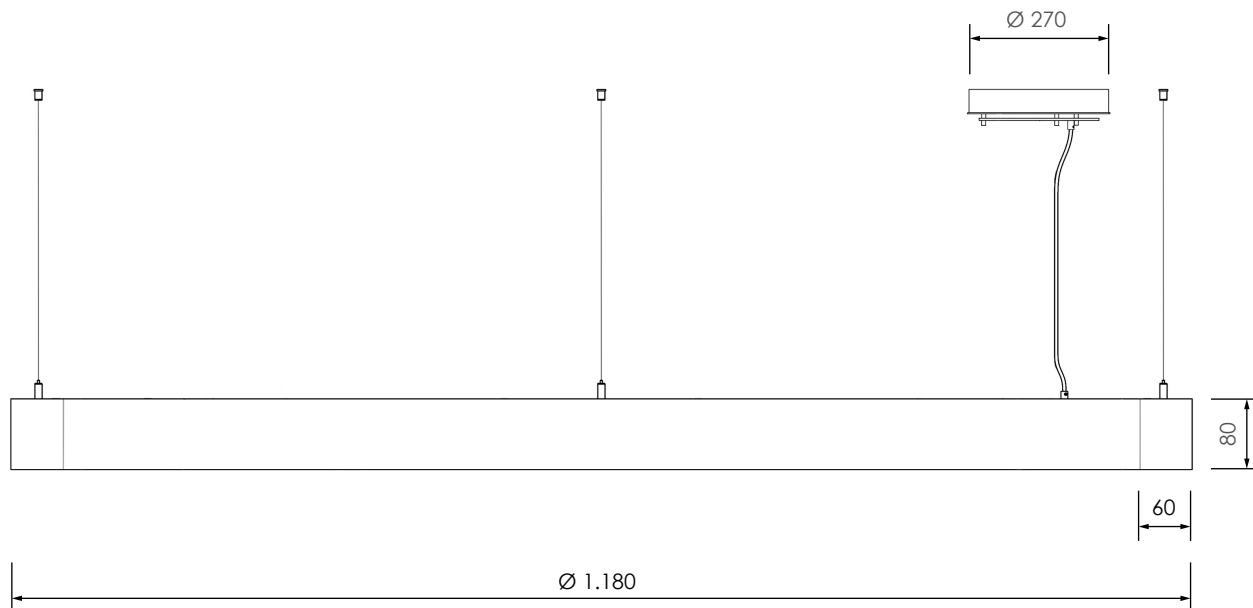

LED-Ringleuchten SLIM DOWN

RLD118Q86

Daten

Artikelnummer	RLD118Q86
Abmessungen	Ø 1.180mm, Querschnitt 80 x 60 mm (HxB) 1-teilig
Material	Kunststoff (B1), HIPS, PET
Farbe Design	versch. Oberflächendesigns
Abstrahlung	einseitig, nach unten
Leuchtmittel	LED, Lebensdauer bis zu 50.000 Stunden
Leistung	59 Watt
Leuchtenlichtstrom	3.940 Lumen
Farbwiedergabe (CRI)	>80, enge Farbtoleranz (Mac Adam 4)
LED-Lichtfarbe	(wahlweise) warmweiß 3.000K neutralweiß 4.000K
LED-Treiber	zugänglich im Baldachin verbaut, Lebensdauer bis zu 50.000 Stunden
Dimmbar	(wahlweise) nein per DALI per SmartControl via Casambi App
Einspeisung	230V ~50/60Hz, 2-polige Einspeisung (5-polig bei DALI-Dimmbar)
Zuleitung	3m transparentes Kabel
Baldachin	Ø 270 mm, Höhe 50 mm
Abhängung	3 Seile á 3m mit Deckenhalter & Gripper - stufenlos einstellbar
Schutzklasse	2
Schutzart	IP20
Gewicht	3,5 kg
Energieeffizienzklasse	A

LED-Ringleuchten SLIM DOWN RLD118Q86

LED-Lichttechnik

Lichtfarbe

Farbwiedergabeindex

CRI50

Sonnenlicht
CRI100

Lichtcharakteristik

Optionale Abhängung