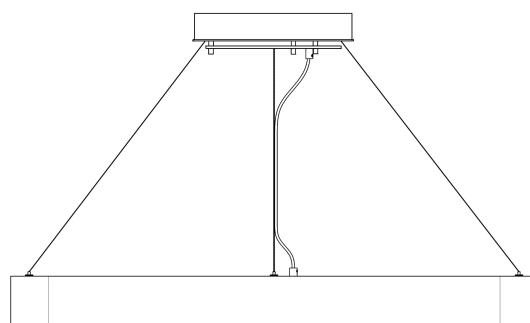

LED-Ringleuchten SLIM DOWN

RLD118Q86

Daten

Artikelnummer	RLD118Q86
Abmessungen	Ø 1.180mm, Querschnitt 80 x 60 mm (HxB) 1-teilig
Material	Kunststoff (B1), HIPS, PET
Farbe Design	versch. Oberflächendesigns
Abstrahlung	einseitig, nach unten
Leuchtmittel	LED, Lebensdauer bis zu 50.000 Stunden
Leistung	59 Watt
Leuchtenlichtstrom	3.940 Lumen
Farbwiedergabe (CRI)	>80, enge Farbtoleranz (Mac Adam 4)
LED-Lichtfarbe	(wahlweise) warmweiß 3.000K neutralweiß 4.000K
LED-Treiber	zugänglich im Baldachin verbaut, Lebensdauer bis zu 50.000 Stunden
Dimmbar	(wahlweise) nein per DALI per SmartControl via Casambi App
Einspeisung	230V ~50/60Hz, 2-polige Einspeisung (5-polig bei DALI-Dimmbar)
Zuleitung	3m transparentes Kabel
Baldachin	Ø 270 mm, Höhe 50 mm
Abhängung	3 Seile á 3m mit Deckenhalter & Gripper - stufenlos einstellbar
Schutzklasse	2
Schutzart	IP20
Gewicht	3,5 kg
Energieeffizienzklasse	A

LED-Ringleuchten SLIM DOWN RLD118Q86

LED-Lichttechnik

Lichtfarbe

Farbwiedergabeindex

CRI50

Sonnenlicht
CRI100

Lichtcharakteristik

Optionale Abhängung